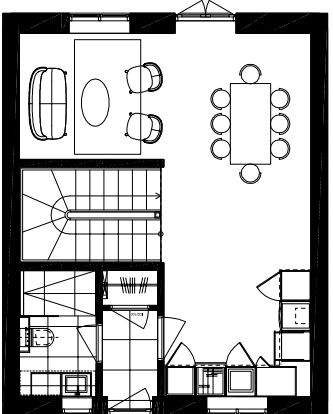

Rækkehus 21 B

Boligareal	96 m ²
Stueetage	49 m ²
1. sal	47 m ²
Antal rum	4

Plan stueetage

Plan 1. sal

Facade vest

Facade øst

RAEKKEHUSE HORSHOLMGÅRD
ORDRUPDAL EJENDOMME Aps.
STORSTRÆDE 21
2620 ALBERTSLUND