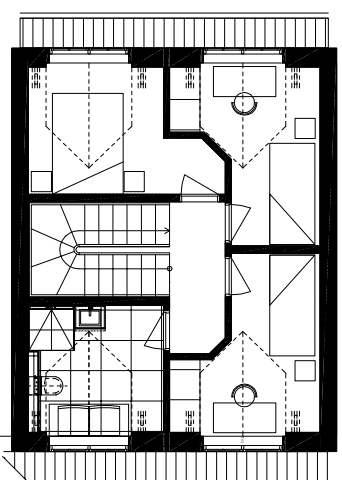

Rækkehus 21 B

Boligareal	96 m ²
Stueetage	49 m ²
1. sal	47 m ²
Antal rum	4

Plan stueetage

Plan 1. sal

Facade vest

Facade øst

RAEKKEHUSE HORSHOLMGÅRD
ORDRUPDAL EJENDOMME Aps.
STORSTRÆDE 21
2620 ALBERTSLUND