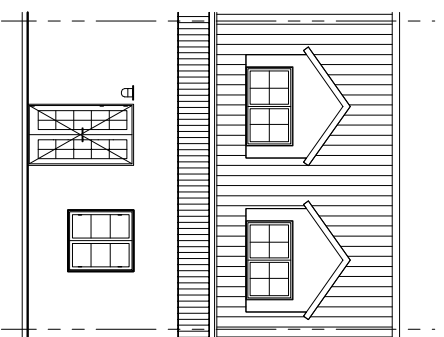

Rækkehus 21 B

Boligareal	96 m ²
Stueetage	49 m ²
1. sal	47 m ²
Antal rum	4

Plan stueetage

Plan 1. sal

Facade vest

Facade øst

RAEKKEHUSE HORSHOLMGÅRD
ORDRUPDAL EJENDOMME Aps.
STORSTRÆDE 21
2620 ALBERTSLUND