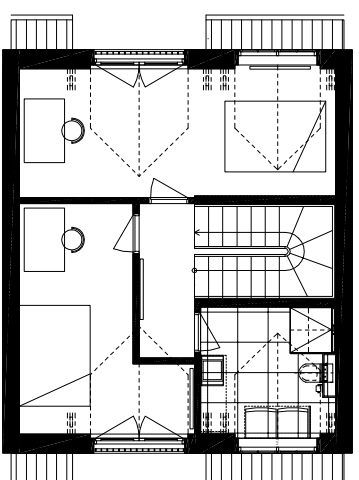

Rækkehus 21 C

Boligareal	104 m ²
Stueetage	53 m ²
1. sal	51 m ²
Antal rum	3

Plan stueetage

Plan 1. sal

Facade vest

Facade øst

RAEKKEHUSE HORSHOLMGÅRD
ORDRUPDAL EJENDOMME Aps.
STORSTRÆDE 21
2620 ALBERTSLUND