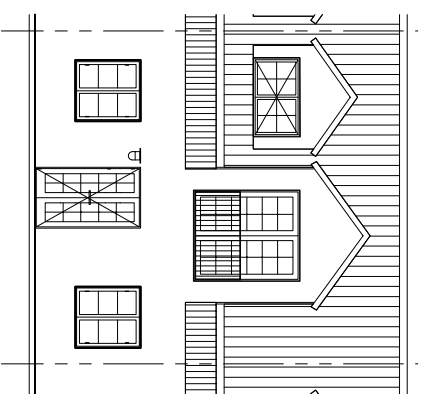

Rækkehus 21 C

Boligareal	104 m ²
Stueetage	53 m ²
1. sal	51 m ²
Antal rum	3

Plan stueetage

Plan 1. sal

Facade vest

Facade øst

RAEKKEHUSE HORSHOLMGÅRD
ORDRUPDAL EJENDOMME Aps.
STORSTRÆDE 21
2620 ALBERTSLUND