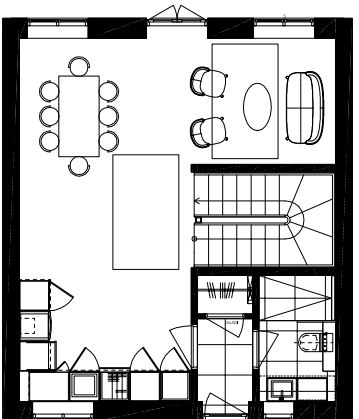

Rækkehus 21 C

Boligareal	104 m ²
Stueetage	53 m ²
1. sal	51 m ²
Antal rum	3

Plan stueetage

Plan 1. sal

Facade vest

Facade øst

RAEKKEHUSE HORSHOLMGÅRD
ORDRUPDAL EJENDOMME Aps.
STORSTRÆDE 21
2620 ALBERTSLUND