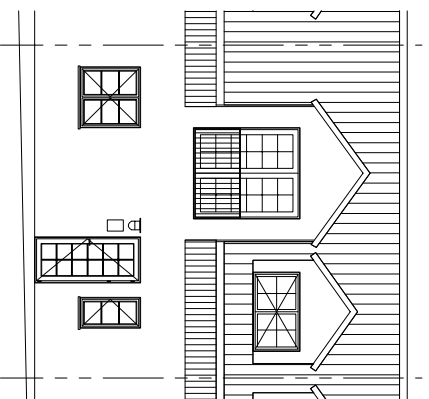

Rækkehus 21 C

Boligareal	104 m ²
Stueetage	53 m ²
1. sal	51 m ²
Antal rum	3

Plan stueetage

Plan 1. sal

Facade vest

Facade øst

RAEKKEHUSE HORSHOLMGÅRD
ORDRUPDAL EJENDOMME Aps.
STORSTRÆDE 21
2620 ALBERTSLUND