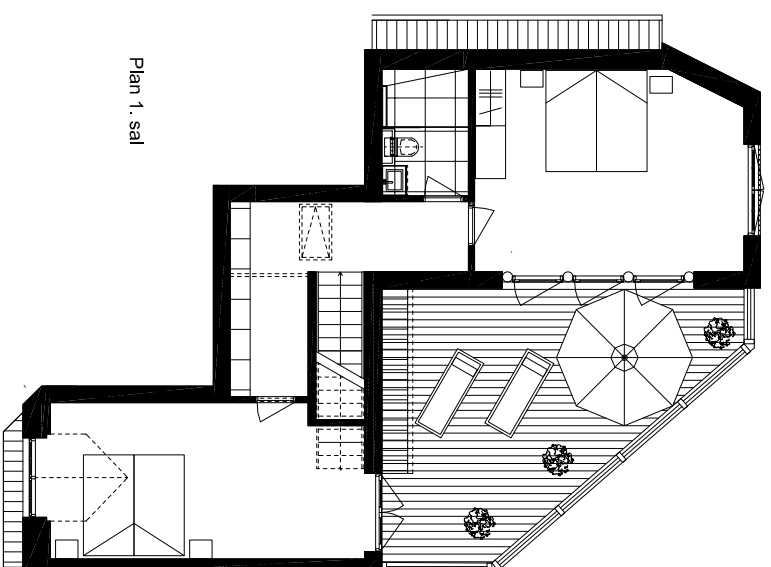

# Rækkehus 21 E

Boligareal 173 m<sup>2</sup>  
Stueetage 104 m<sup>2</sup>  
1. sal 69 m<sup>2</sup>

Antal rum 4

Plan stueetage

Plan 1. sal

Facade vest

Facade øst

Facade Nord