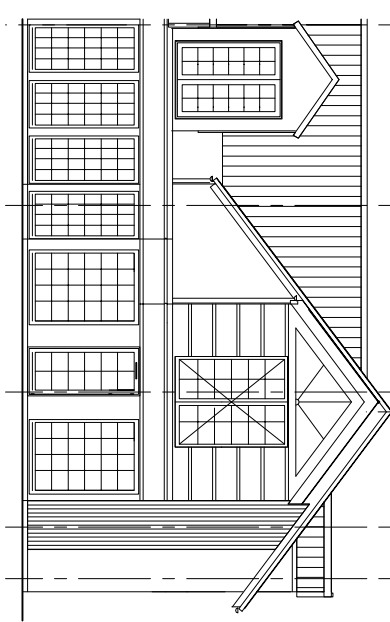

# Rækkehus 21 E

Boligareal 173 m<sup>2</sup>  
Stueetage 104 m<sup>2</sup>  
1. sal 69 m<sup>2</sup>

Antal rum 4

Plan stueetage

Plan 1. sal

Facade vest

Facade øst

Facade Nord