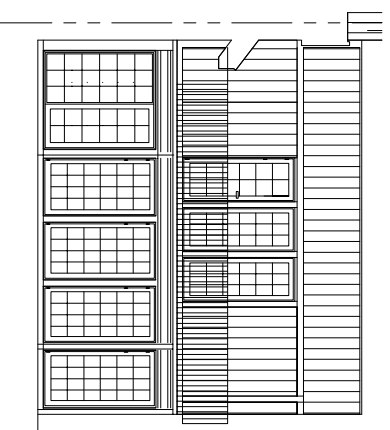

# Rækkehus 21 E

Boligareal 173 m<sup>2</sup>  
Stueetage 104 m<sup>2</sup>  
1. sal 69 m<sup>2</sup>

Antal rum 4

Plan stueetage

Plan 1. sal

Facade vest

Facade øst

Facade Nord