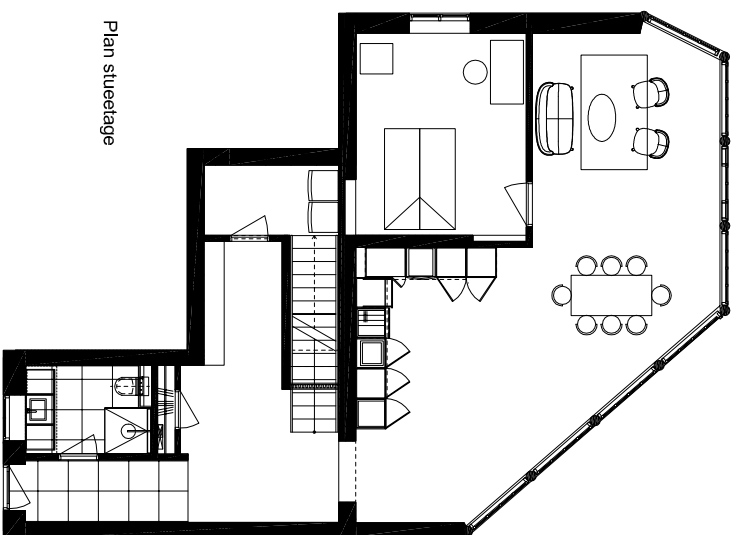

# Rækkehus 21 E

Boligareal 173 m<sup>2</sup>  
Stueetage 104 m<sup>2</sup>  
1. sal 69 m<sup>2</sup>

Antal rum 4

Plan stueetage

Plan 1. sal

Facade vest

Facade øst

Facade Nord