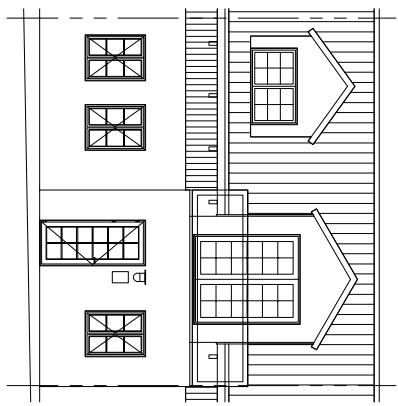

Rækkehus 21 F

Boligareal	104 m ²
Stueetage	56 m ²
1. sal	48 m ²
Antal rum	3

Facade nord

Facade syd

RÆKKEHUSE HORSHOLMGÅRD
ORDRUPDAL EJENDOMME Aps.
STORSTRÆDE 21
2620 ALBERTSLUND