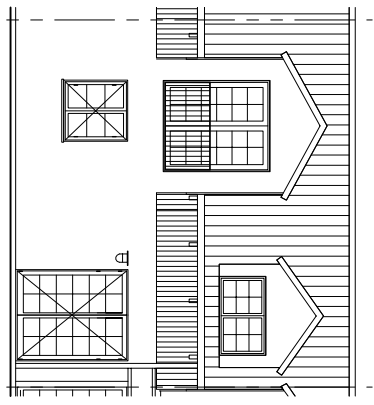

Rækkehus 21 F

Boligareal	104 m ²
Stueetage	56 m ²
1. sal	48 m ²
Antal rum	3

Facade nord

Facade syd

RÆKKEHUSE HORSHOLMGÅRD
ORDRUPDAL EJENDOMME Aps.
STORSTRÆDE 21
2620 ALBERTSLUND