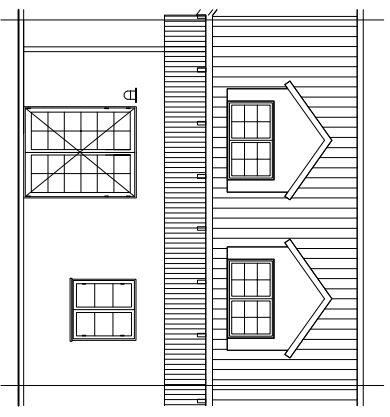

Plan stueetage

Plan 1. sal

Rækkehus 21 G

Boligareal 99 m²
 Stueetage 51 m²
 1. sal 48 m²

Antal rum 3

Facade nord

Facade syd

RAEKKEHUSE HORSHOLMGÅRD
 ORDRUPDAL EJENDOMME Aps.
 STORSTRÆDE 21
 2620 ALBERTSLUND