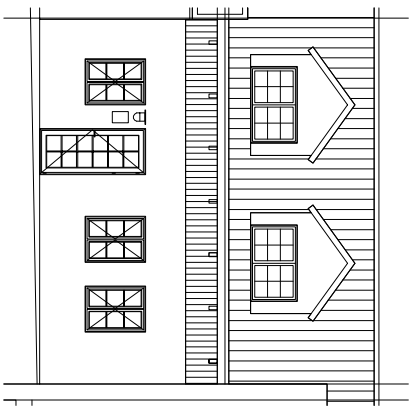

Plan stueetage

Plan 1. sal

Rækkehus 21 G

Boligareal 99 m²
 Stueetage 51 m²
 1. sal 48 m²

Antal rum 3

Facade nord

Facade syd

RAEKKEHUSE HORSHOLMGÅRD
 ORDRUPDAL EJENDOMME Aps.
 STORSTRÆDE 21
 2620 ALBERTSLUND