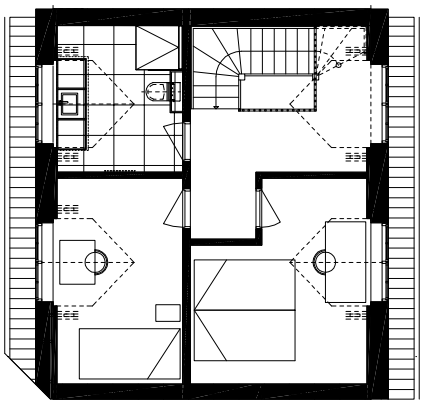

Plan stueetage

Plan 1. sal

Rækkehus 21 G

Boligareal 99 m²
 Stueetage 51 m²
 1. sal 48 m²

Antal rum 3

Facade nord

Facade syd

RAEKKEHUSE HORSHOLMGÅRD
 ORDRUPDAL EJENDOMME Aps.
 STORSTRÆDE 21
 2620 ALBERTSLUND