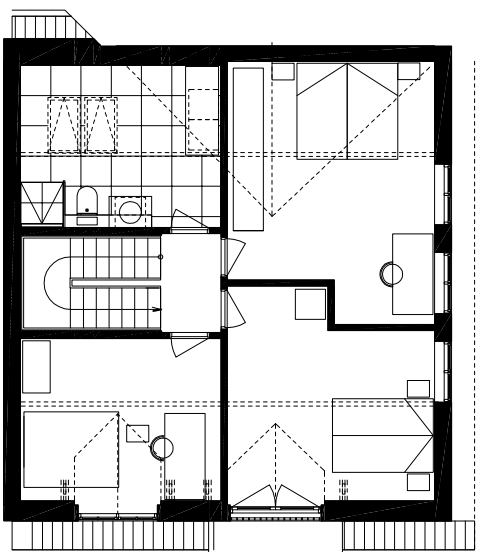

Plan stueetage

Plan 1. sal

Rækkehus 21 H
 Boligareal 160 m²
 Stueetage 82 m²
 1. sal 78 m²
 Antal rum 5

Facade vest

Facade syd

Facade øst

RÆKKEHUSE HORSHOLMGÅRD
 ORDRUPDAL EJENDOMME Aps.
 STORSTRÆDE 21
 2620 ALBERTSLUND