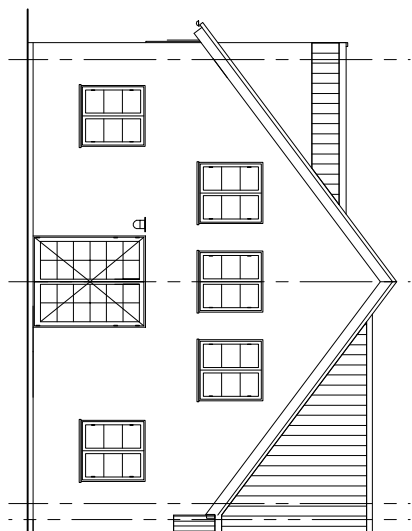

Plan stueetage

Plan 1. sal

Rækkehus 21 H
 Boligareal 160 m²
 Stueetage 82 m²
 1. sal 78 m²
 Antal rum 5

Facade vest

Facade syd

Facade øst

RÆKKEHUSE HORSHOLMGÅRD
 ORDRUPDAL EJENDOMME Aps.
 STORSTRÆDE 21
 2620 ALBERTSLUND