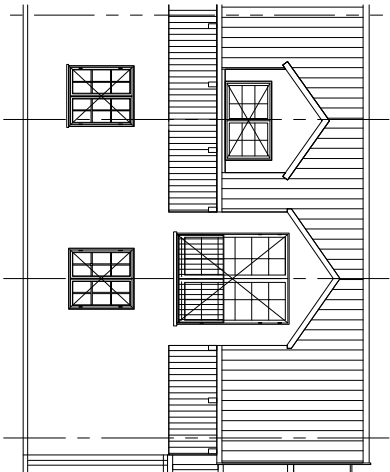

Plan stueetage

Plan 1. sal

Rækkehus 21 H
 Boligareal 160 m²
 Stueetage 82 m²
 1. sal 78 m²
 Antal rum 5

Facade vest

Facade syd

Facade øst

RÆKKEHUSE HORSHOLMGÅRD
 ORDRUPDAL EJENDOMME Aps.
 STORSTRÆDE 21
 2620 ALBERTSLUND