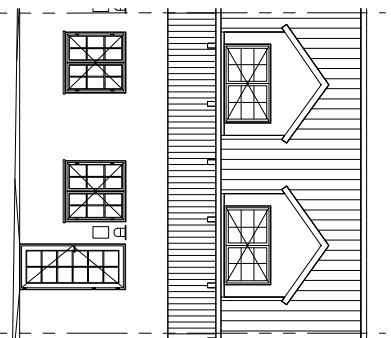

# Rækkehus 21 I

Boligareal 118 m<sup>2</sup>  
Stueetage 60 m<sup>2</sup>  
1. sal 58 m<sup>2</sup>

Antal rum 4

Plan stueetage

Plan 1. sal

Facade øst

Facade vest

RAEKKEHUSE HORSHOLMGÅRD  
ORDRUPDAL EJENDOMME Aps.  
STORSTRÆDE 21  
2620 ALBERTSLUND