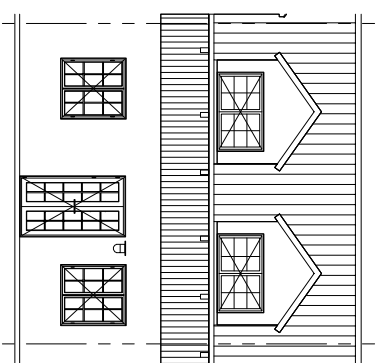

# Rækkehus 21 I

Boligareal 118 m<sup>2</sup>  
Stueetage 60 m<sup>2</sup>  
1. sal 58 m<sup>2</sup>

Antal rum 4

Plan stueetage

Plan 1. sal

Facade øst

Facade vest

RAEKKEHUSE HORSHOLMGÅRD  
ORDRUPDAL EJENDOMME Aps.  
STORSTRÆDE 21  
2620 ALBERTSLUND