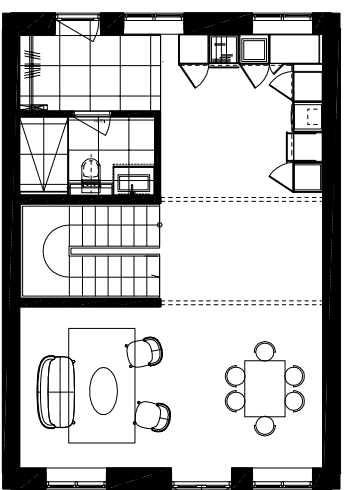

# Rækkehus 21 I

Boligareal 118 m<sup>2</sup>  
Stueetage 60 m<sup>2</sup>  
1. sal 58 m<sup>2</sup>

Antal rum 4

Plan stueetage

Plan 1. sal

Facade øst

Facade vest

RAEKKEHUSE HORSHOLMGÅRD  
ORDRUPDAL EJENDOMME Aps.  
STORSTRÆDE 21  
2620 ALBERTSLUND