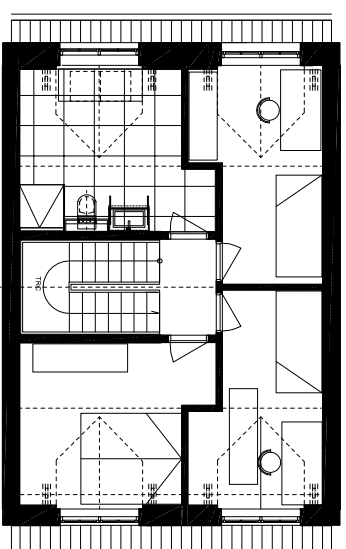

# Rækkehus 21 I

Boligareal 118 m<sup>2</sup>  
Stueetage 60 m<sup>2</sup>  
1. sal 58 m<sup>2</sup>

Antal rum 4

Plan stueetage

Plan 1. sal

Facade øst

Facade vest

RAEKKEHUSE HORSHOLMGÅRD  
ORDRUPDAL EJENDOMME Aps.  
STORSTRÆDE 21  
2620 ALBERTSLUND