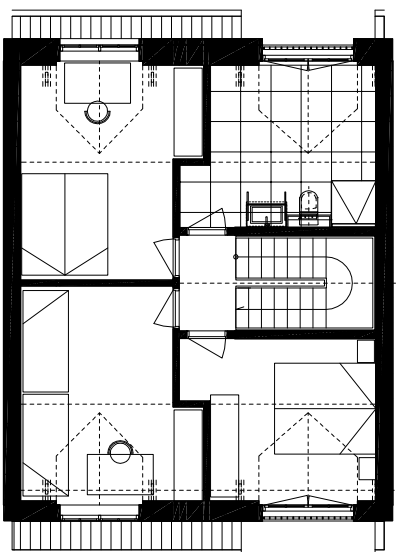

Plan stueetage

Plan 1. sal

Rækkehus 21 J

Boligareal 139 m²

Stueetage 70 m²

1. sal 69 m²

Antal rum 4

Facade øst