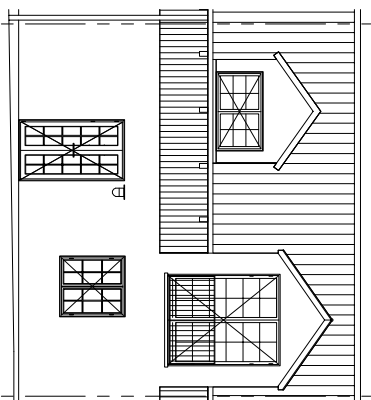

Plan stueetage

Plan 1. sal

Rækkehus 21 J

Boligareal 139 m²

Stueetage 70 m²

1. sal 69 m²

Antal rum 4

Facade øst