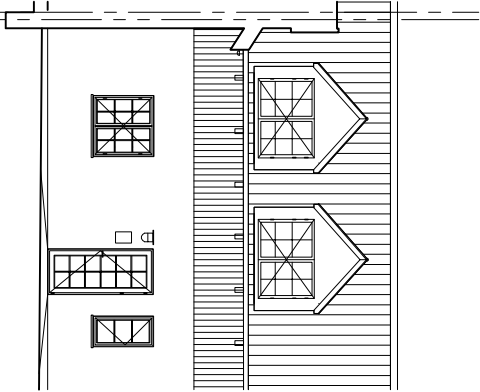

Rækkehus 21 L

Boligareal	93 m ²
Stueetage	50 m ²
1. sal	43 m ²
Antal rum	4

Plan stueetage

Plan 1. sal

Facade nord

Facade syd

RÆKKEHUSE HORSHOLMGÅRD
ØRDRUPDAL EJENDOMME Aps.
STORSTRÆDE 21
2620 ALBERTSLUND