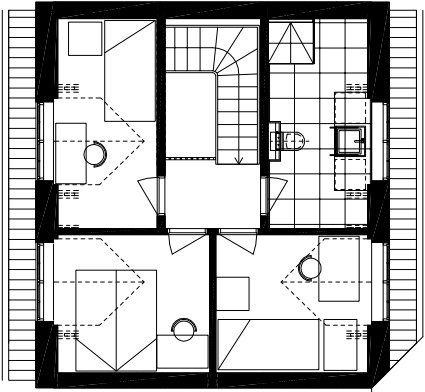

Rækkehus 21 L

Boligareal	93 m ²
Stueetage	50 m ²
1. sal	43 m ²
Antal rum	4

Plan stueetage

Plan 1. sal

Facade nord

Facade syd

RÆKKEHUSE HORSHOLMGÅRD
ØRDRUPDAL EJENDOMME Aps.
STORSTRÆDE 21
2620 ALBERTSLUND