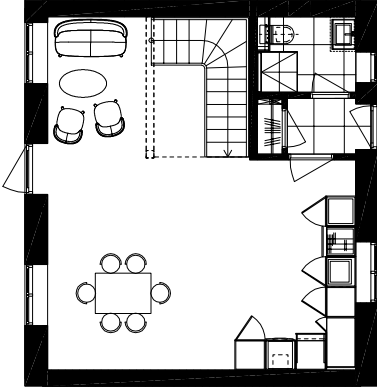

Rækkehus 21 L

Boligareal	93 m ²
Stueetage	50 m ²
1. sal	43 m ²
Antal rum	4

Plan stueetage

Plan 1. sal

Facade nord

Facade syd

RÆKKEHUSE HORSHOLMGÅRD
ØRDRUPDAL EJENDOMME Aps.
STORSTRÆDE 21
2620 ALBERTSLUND