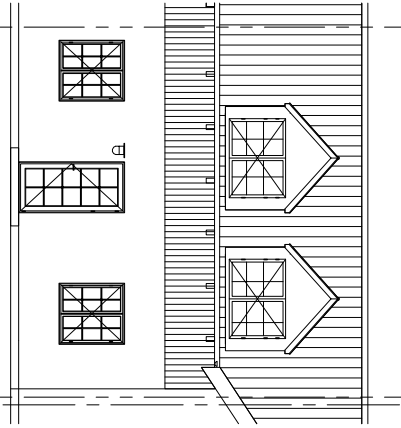

Rækkehus 21 L

Boligareal	93 m ²
Stueetage	50 m ²
1. sal	43 m ²
Antal rum	4

Plan stueetage

Plan 1. sal

Facade nord

Facade syd

RÆKKEHUSE HORSHOLMGÅRD
ØRDRUPDAL EJENDOMME Aps.
STORSTRÆDE 21
2620 ALBERTSLUND