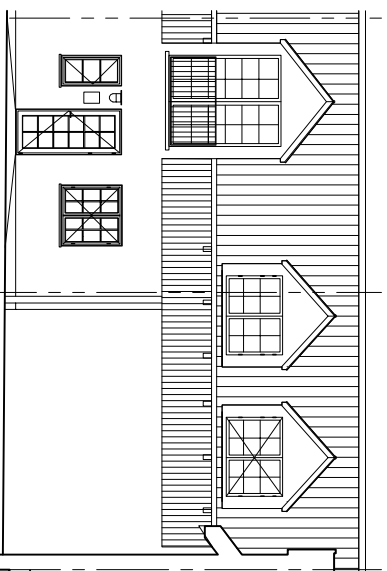

Rækkehus 21 M

Boligareal	108 m ²
Stueetage	41 m ²
1. sal	67 m ²
Antal rum	3

Plan stueetage

Plan 1. sal

Facade syd

Facade nord

RAEKKEHUSE HORSHOLMGÅRD
ORDRUPDAL EJENDOMME Aps.
STORSTRÆDE 21
2620 ALBERTSLUND