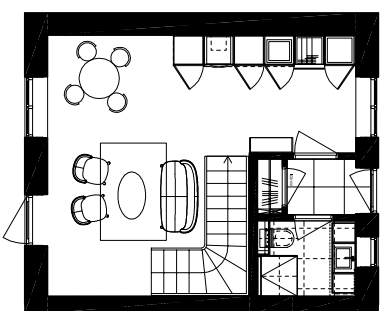

Rækkehus 21 M

Boligareal	108 m ²
Stueetage	41 m ²
1. sal	67 m ²
Antal rum	3

Plan stueetage

Plan 1. sal

Facade syd

Facade nord

RAEKKEHUSE HORSHOLMGÅRD
ORDRUPDAL EJENDOMME Aps.
STORSTRÆDE 21
2620 ALBERTSLUND