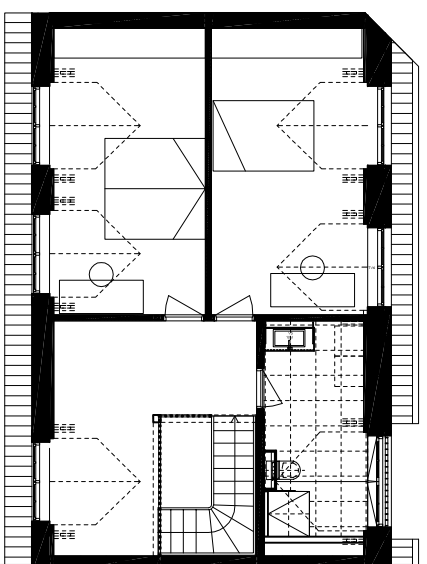

Rækkehus 21 M

Boligareal	108 m ²
Stueetage	41 m ²
1. sal	67 m ²
Antal rum	3

Plan stueetage

Plan 1. sal

Facade syd

Facade nord

RAEKKEHUSE HORSHOLMGÅRD
ORDRUPDAL EJENDOMME Aps.
STORSTRÆDE 21
2620 ALBERTSLUND