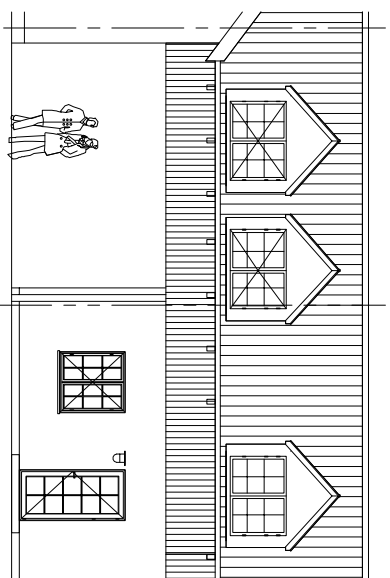

Rækkehus 21 M

Boligareal	108 m ²
Stueetage	41 m ²
1. sal	67 m ²
Antal rum	3

Plan stueetage

Plan 1. sal

Facade syd

Facade nord

RAEKKEHUSE HORSHOLMGÅRD
ORDRUPDAL EJENDOMME Aps.
STORSTRÆDE 21
2620 ALBERTSLUND